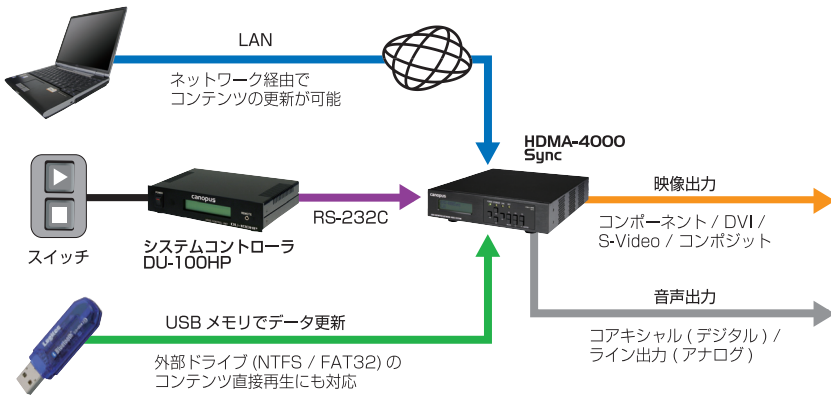

# HDMA-4000 Sync

同期再生機能搭載  
ネットワーク対応ハイビジョンプレイヤー

高画質なMPEG2-TS / HDV の映像コンテンツを内蔵HDDやシリコンディスクなどに蓄積し、再生するシステムです。リファレンス信号に合わせて複数台を同期再生することができ、マルチスクリーン表示や3Dコンテンツ表示をシンプルなシステムで実現できます。

HDMA-4000Syncは、博物館やイベント会場、プレゼンテーションなどに最適です。

## ■HDMA-4000Syncの特長

- MPEG2-TS 1080/59.94i、720/59.94pに対応 (最大ビットレート40Mbps)
- 映像コンテンツを内蔵デバイスに蓄積
- LANやUSBメモリでコンテンツ更新が可能
- パイオニア製業務用DVD/LD互換コマンドに対応し、既存環境のリプレイスが容易
- GenLockに対応し、複数台の同期再生が可能
- コンポーネントやDVIなど映像出力
- AC-3(5.1ch)のデジタル音声出力に対応\*
- 日付/時刻を指定したスケジュール再生が可能
- 内蔵記録媒体をハードディスクとシリコンディスクから選択可能

### ■HDMA-4000Sync同期再生イメージ

■HDMA-4000Sync接続機器イメージ ネットワーク、RS-232C、USBなどのコネクタを活用して効率的に運用

- 更新はネットワークやUSBメモリで  
ネットワークを経由して、コンテンツや再生スケジュールの更新  
を行うことができます。また、USBメモリやUSBハードディスク  
を使って更新することもできます。
- 外部制御が可能  
RS-232Cを介した再生制御を行います。コントローラを接続して  
再生/停止を行ったり、パイオニア製業務用DVD/LD互換コマンド  
で制御することも可能です。
- UPSによる電源制御に対応  
オムロン社製のUPSに対応し、電源終了処理を行わなくてもUPS  
を接続することで、電源OFF処理を自動実行することができます。
- 5.1chのサラウンドに対応  
S/PDIFのデジタル出力(AC-3)が可能です。5.1chのサラウンドに  
対応したHD映像の再生が可能です。