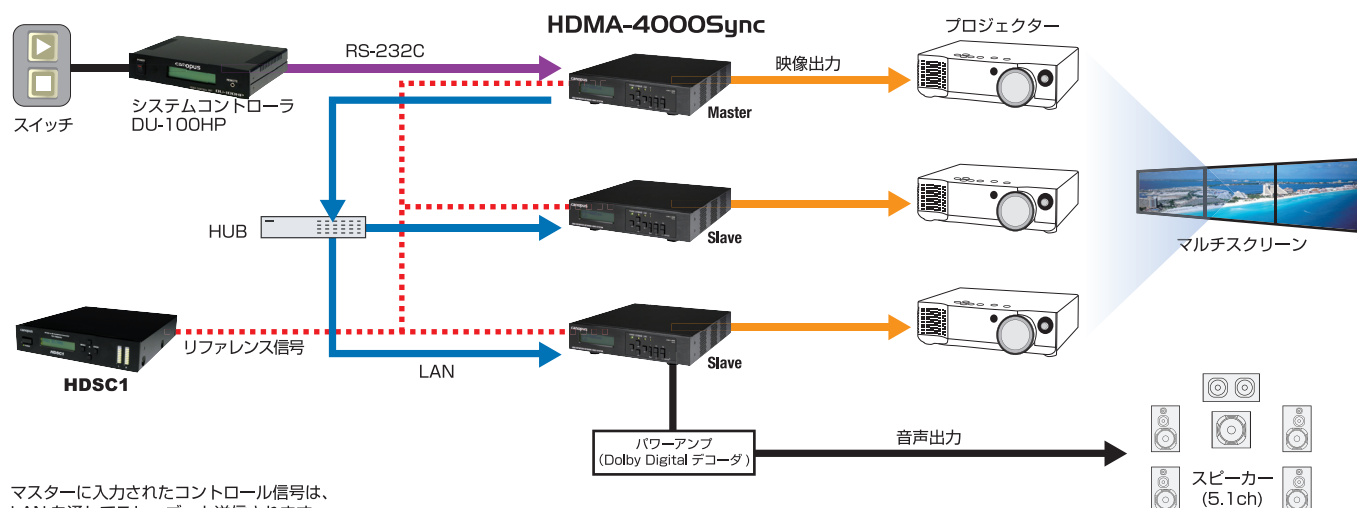

■HDMA-4000Sync同期再生イメージ