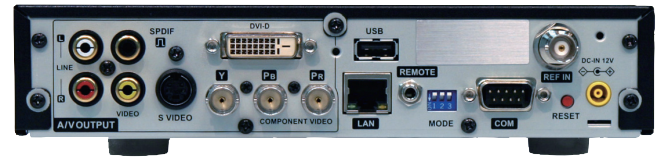

### ■HDMA-4000Sync同期再生イメージ

■HDMA-4000Sync接続機器イメージ ネットワーク、RS-232C、USBなどのコネクタを活用して効率的に運用

- 更新はネットワークやUSBメモリで  
ネットワークを経由して、コンテンツや再生スケジュールの更新  
を行うことができます。また、USBメモリやUSBハードディスク  
を使って更新することもできます。
- 外部制御が可能  
RS-232Cを介した再生制御を行います。コントローラを接続して  
再生/停止を行ったり、パイオニア製業務用DVD/LD互換コマンド  
で制御することも可能です。
- UPSによる電源制御に対応  
オムロン社製のUPSに対応し、電源終了処理を行わなくてもUPS  
を接続することで、電源OFF処理を自動実行することができます。
- 5.1chのサラウンドに対応  
S/PDIFのデジタル出力(AC-3)が可能です。5.1chのサラウンドに  
対応したHD映像の再生が可能です。

■HDMA-4000Syncフロントパネル

■HDMA-4000Syncリアパネル

■仕様

ネットワーク インターフェース	形式	100Base-TX, 1000Base-T (Ethernet/IEEE802.3フレーム形式に準拠、オートネゴシエーション/フルデュプレックス対応)
	端子	RJ45モジュラコネクタ x 1
SD映像出力	形式	480/59.94i(NTSC), 576/50i(PAL)
	端子	ピンジャック(コンポジット) x 1, BNC(コンポーネント1系統:Y/Pb/Pr), S端子 x 1
	インピーダンス	75Ω
HD映像出力	形式	1080/59.94i, 1080/50i, 720/59.94p, 720/50p
	端子	BNC(コンポーネント1系統:Y/Pb/Pr)
	インピーダンス	75Ω
デジタル 映像出力	形式	1080/59.94i(DVI), 1080/50i(DVI), 720/59.94p(DVI), 720/50p(DVI)
アナログ オーディオ出力	形式	ステレオライン出力(不平衡)
	端子	ピンジャック(ステレオ1系統)
	最大出力レベル	2Vrms (10kΩ負荷時)
	インピーダンス	10kΩ以上を推奨
デジタル オーディオ出力	形式	SPDIF同軸(不平衡)
	端子	ピンジャック x 1
	出力レベル	0.5V (75Ω負荷時)
	インピーダンス	75Ω
外部同期入力	形式*	BlackBurst: NTSC(59.94i), PAL(50i) 3値Sync: 1080/59.94i, 1080/50i, 720/59.94p, 720/50p
	端子	BNC端子 x 1(内部75Ω終端)
	ロックレンジ	±30ppm
赤外線ワイヤレスリモコン		赤外線受光部 x 1
有線リモコン	リモート制御端子	ミニジャック x 1 プラグ挿入による自動切換(赤外線ワイヤレスリモコンとの併用使用)
シリアルポート	形式	EIA-232
	端子	DSUB 9ピン(オス) x 1
USBポート	形式	USB2.0準拠
	端子	USB タイプA x 1
本体サイズ		215.5(W) x 246.4(D) x 44.0(H)mm (突起物含まず)
質量		約2kg
電源電圧	ACアダプタ	入力:AC100V ~ 240V(50Hz/60Hz) 出力:DV12V 3A
	本体	入力:DC12V 2.9A(最大)
動作温度範囲		5~40℃(結露しないこと)

HDMA-4000Sync

¥398,000 (税別)  
型番: HDMA-4000SYNCH80-2RCJ

■製品構成

- HDMA-4000Sync本体
- ACアダプタおよびACケーブル
- BNC-ピンジャック変換プラグ x 3
- フェライトコア x 2
- リモコン
- 単4電池 x 2 (リモコン用)
- マニュアル

■オプション

- ラックマウントキット 1UH  
¥6,500 (税別) 型番: RMK1UH(RC)  
※19インチラックへの取付ネジは含まれておりません。