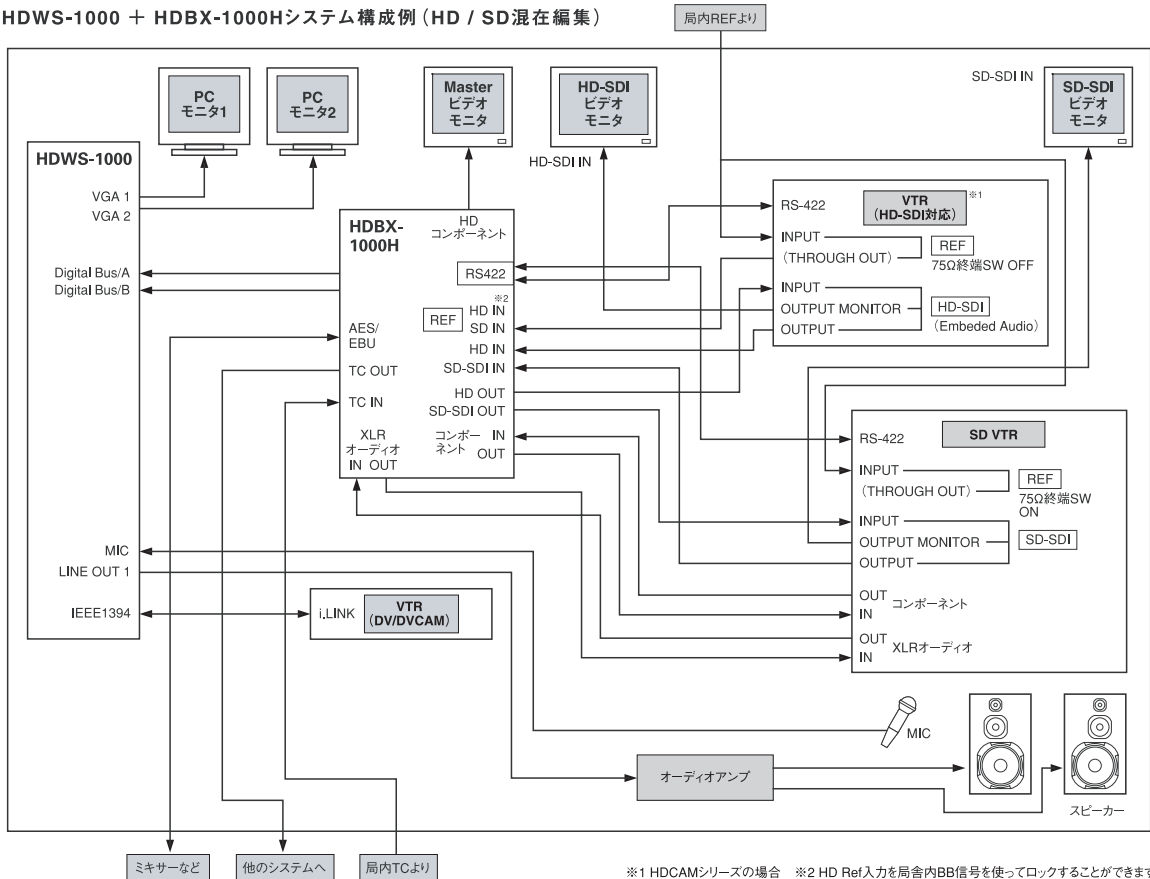

HDWS-1000 + HDBX-1000Hシステム構成例 (HD / SD混在編集)

※1 HDCAMシリーズの場合 ※2 HD Ref入力を局舎内BB信号を使ってロックすることができます。