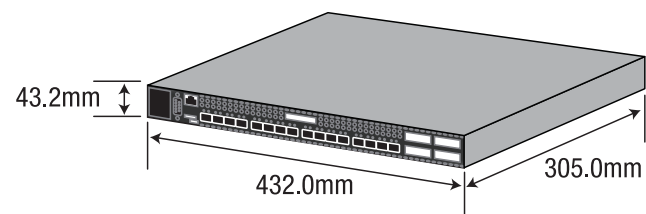

構成製品 外形寸法図 EDIUS Workgroup Server Level 10/10R/20R

EDIUS Workgroup Server

EDIUS Workgroup Storage

Control PC

Gigabit Ethernet Switch

Fibre Channel Switch

※Control PC をラックに収納するには、別途棚板が必要です

※Fibre Channel Switch は Level20R のみに付属します。