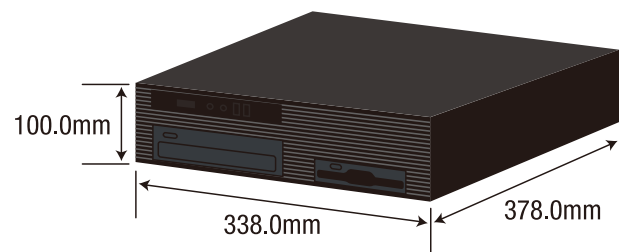

構成製品 外形寸法図 EDIUS Workgroup Server Level 10/10R/20R

EDIUS Workgroup Server

EDIUS Workgroup Storage

Control PC

Gigabit Ethernet Switch

Fibre Channel Switch

※Control PC をラックに収納するには、別途棚板が必要です

※Fibre Channel Switch は Level20R のみに付属します。