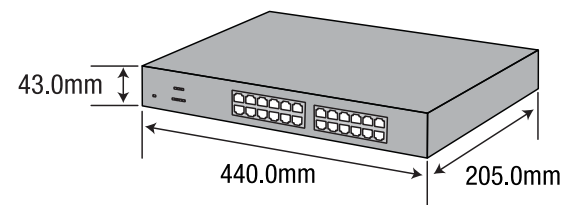

構成製品 外形寸法図 EDIUS Workgroup Server Level 10/10R/20R

EDIUS Workgroup Server

EDIUS Workgroup Storage

Control PC

Gigabit Ethernet Switch

Fibre Channel Switch

※Control PC をラックに収納するには、別途棚板が必要です

※Fibre Channel Switch は Level20R のみに付属します。