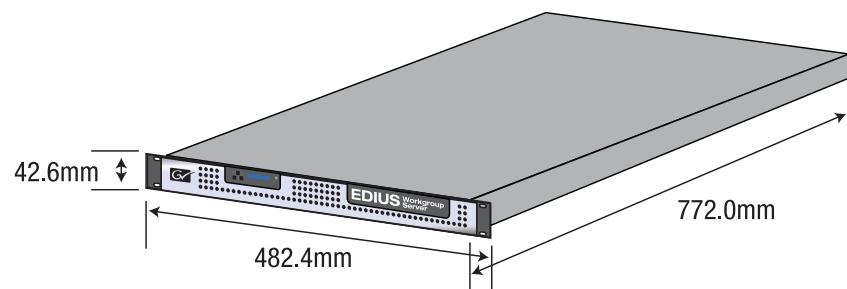

構成製品 外形寸法図 EDIUS Workgroup Server Level 10/10R/20R

EDIUS Workgroup Server

EDIUS Workgroup Storage

Control PC

Gigabit Ethernet Switch

Fibre Channel Switch

※Control PC をラックに収納するには、別途棚板が必要です

※Fibre Channel Switch は Level20R のみに付属します。