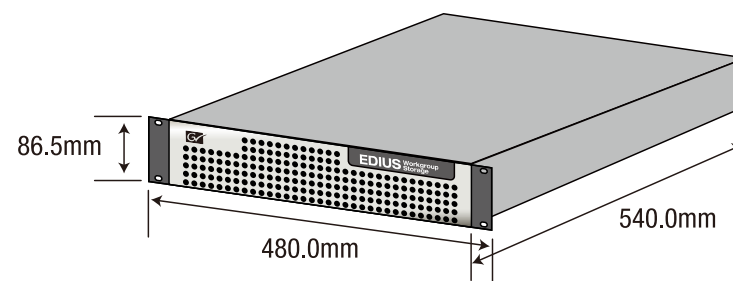

構成製品 外形寸法図 EDIUS Workgroup Server Level 10/10R/20R

EDIUS Workgroup Server

EDIUS Workgroup Storage

Control PC

Gigabit Ethernet Switch

Fibre Channel Switch

※Control PC をラックに収納するには、別途棚板が必要です

※Fibre Channel Switch は Level20R のみに付属します。