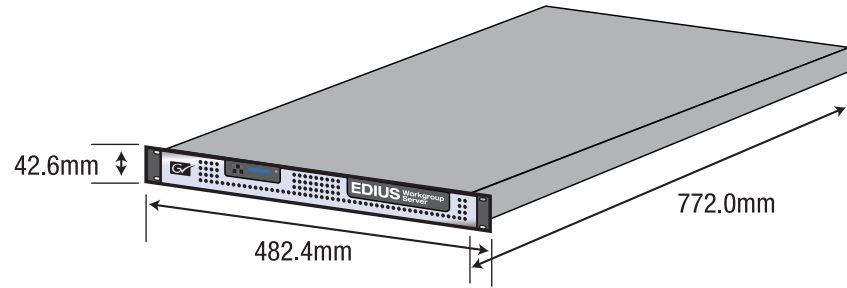

構成製品 外形寸法図 EDIUS Workgroup Server Level 5

L5 Server

L5 Storage

Gigabit Ethernet Switch