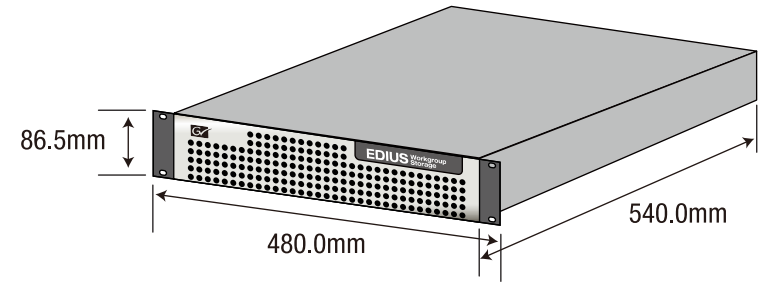

構成製品 外形寸法図 EDIUS Workgroup Server Level 5

L5 Server

L5 Storage

Gigabit Ethernet Switch