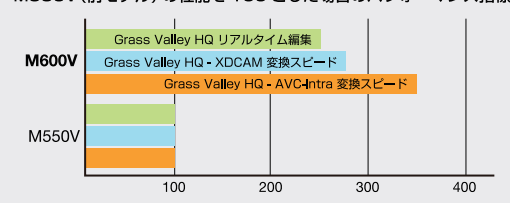

M550V (前モデル) の性能を 100 とした場合のパフォーマンス指標